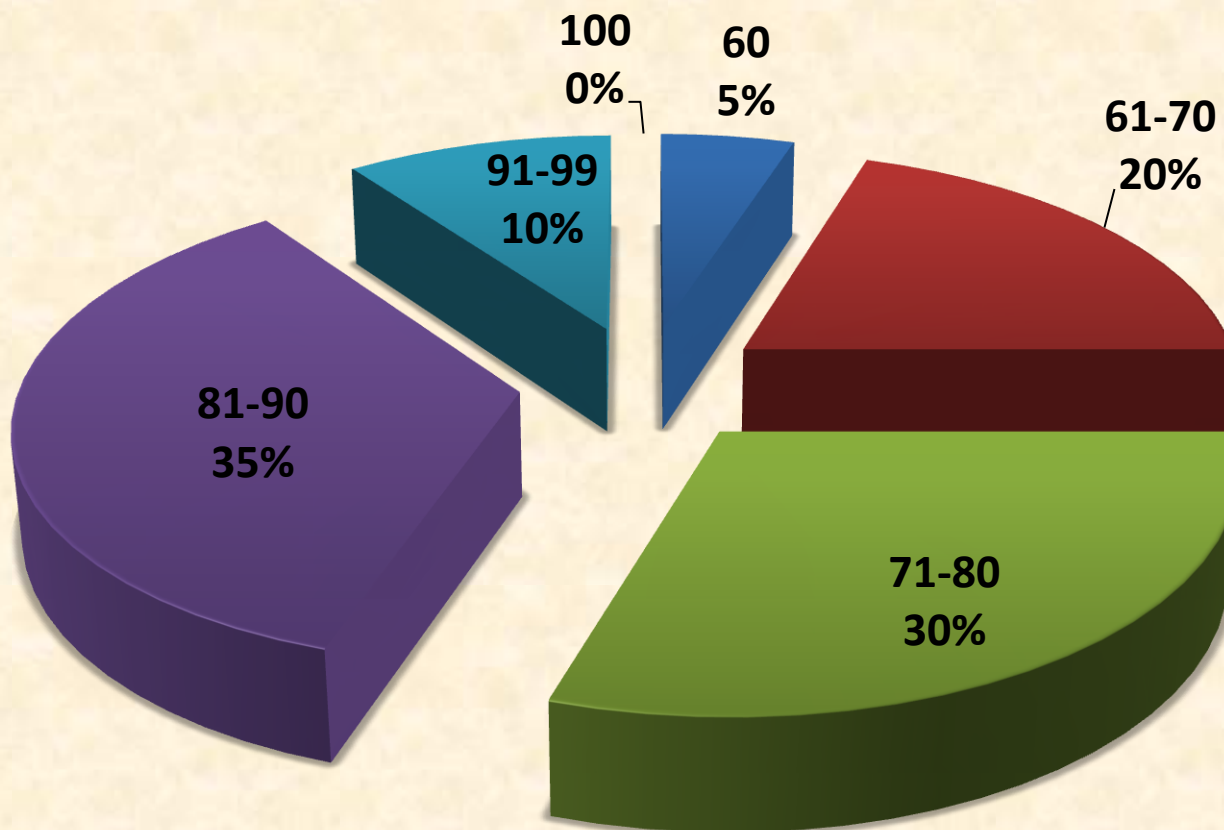

Esami di Stato

a.s. 2013/14

A cura di Rosario Commisi

Quinta B

Voto	60	61-70	71-80	81-90	91-99	100
Totale	16	0	0	6	3	5

Quinta D1

Voto	60	61-70	71-80	81-90	91-99	100
Totale	20	1	4	6	7	2

Quinta D2

Voto	60	61-70	71-80	81-90	91-99	100
Totale	24	4	8	8	3	1

Quinta F

Voto		60	61-70	71-80	81-90	91-99	100
Totale	25	1	4	9	6	4	1

Quinta DF

Voto		60	61-70	71-80	81-90	91-99	100
Totale	24	0	1	12	9	2	0

Quinta G1

Voto	60	61-70	71-80	81-90	91-99	100
Totale	19	0	1	12	4	2