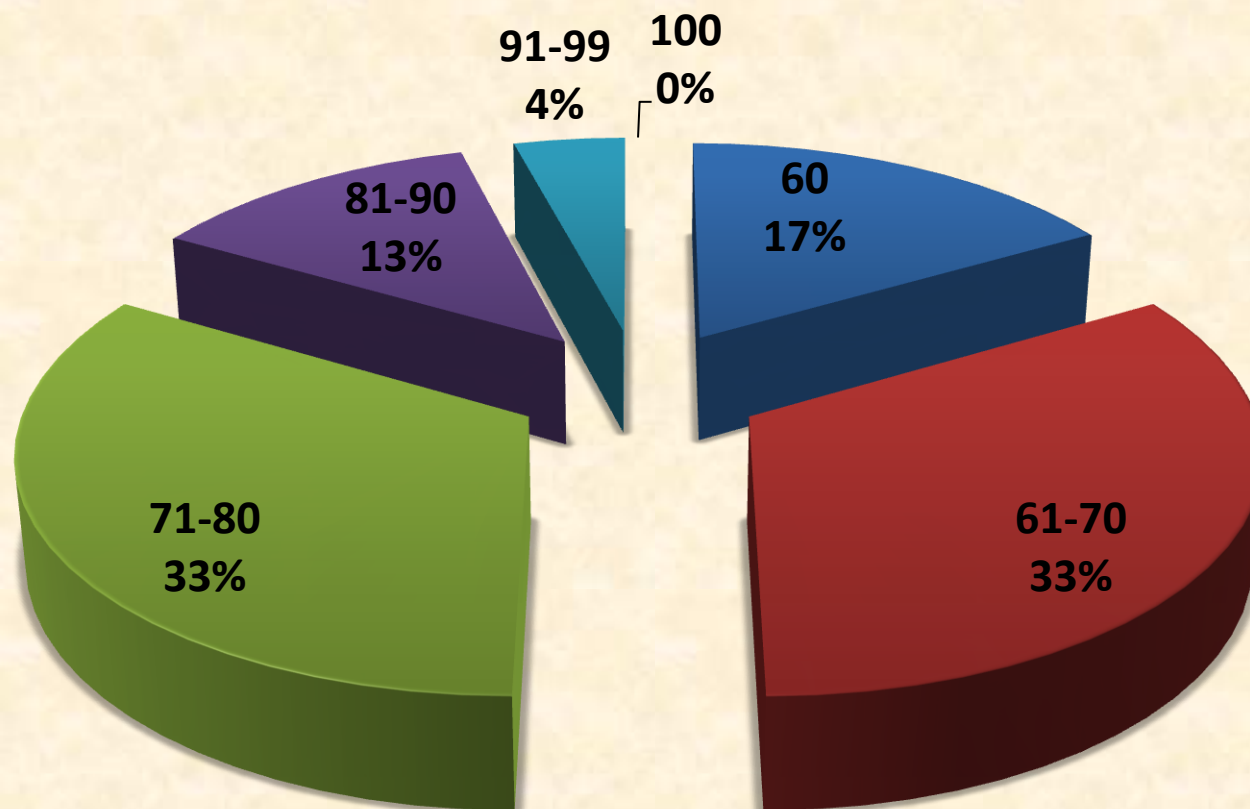

Esami di Stato

a.s. 2013/14

A cura di Rosario Commisi

Quinta B

Voto	60	61-70	71-80	81-90	91-99	100
Totale	16	0	0	6	3	5

Quinta D1

Voto	60	61-70	71-80	81-90	91-99	100
Totale	20	1	4	6	7	2

Quinta D2

Voto	60	61-70	71-80	81-90	91-99	100
Totale	24	4	8	8	3	1

Quinta F

Voto		60	61-70	71-80	81-90	91-99	100
Totale	25	1	4	9	6	4	1

Quinta DF

Voto		60	61-70	71-80	81-90	91-99	100
Totale	24	0	1	12	9	2	0

Quinta G1

Voto	60	61-70	71-80	81-90	91-99	100
Totale	19	0	1	12	4	2