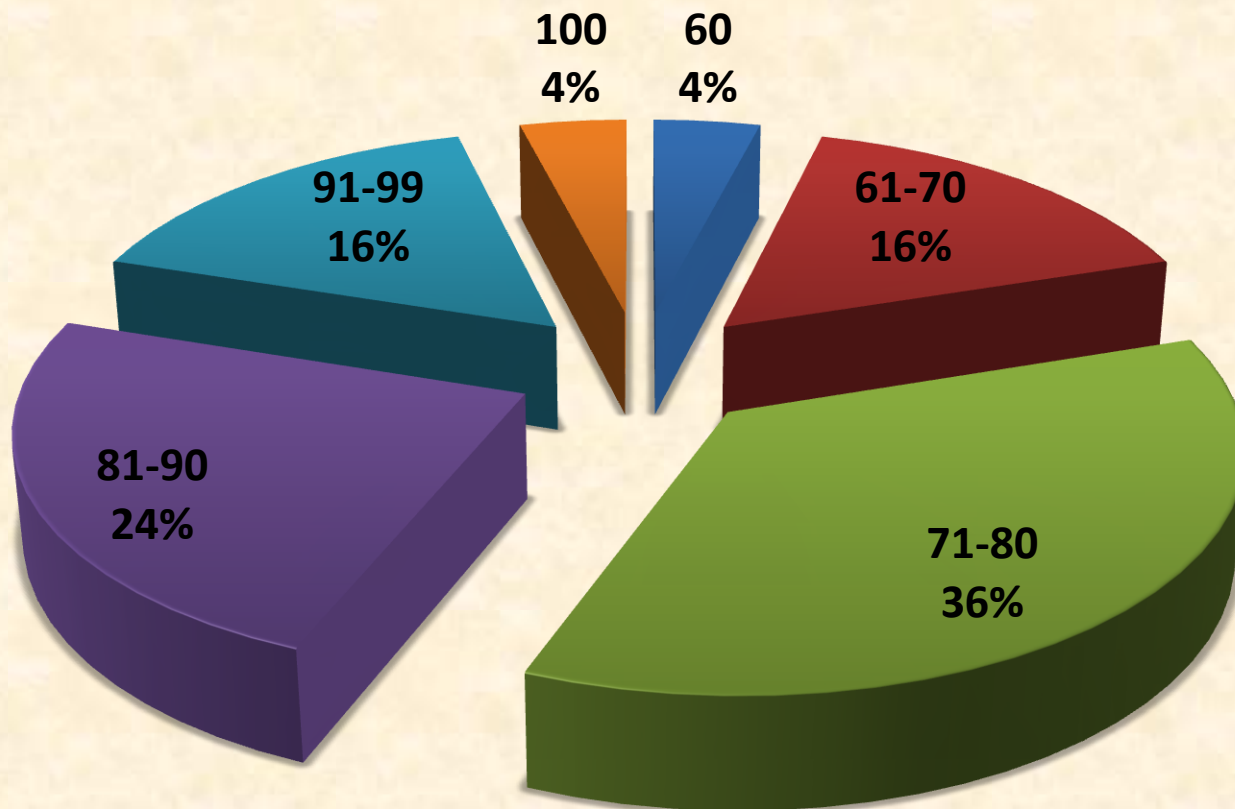

Esami di Stato

a.s. 2013/14

A cura di Rosario Commisi

Quinta B

Voto	60	61-70	71-80	81-90	91-99	100
Totale	16	0	0	6	3	5

Quinta D1

Voto	60	61-70	71-80	81-90	91-99	100
Totale	20	1	4	6	7	2

Quinta D2

Voto	60	61-70	71-80	81-90	91-99	100
Totale	24	4	8	8	3	1

Quinta F

Voto		60	61-70	71-80	81-90	91-99	100
Totale	25	1	4	9	6	4	1

Quinta DF

Voto		60	61-70	71-80	81-90	91-99	100
Totale	24	0	1	12	9	2	0

Quinta G1

Voto	60	61-70	71-80	81-90	91-99	100
Totale	19	0	1	12	4	2