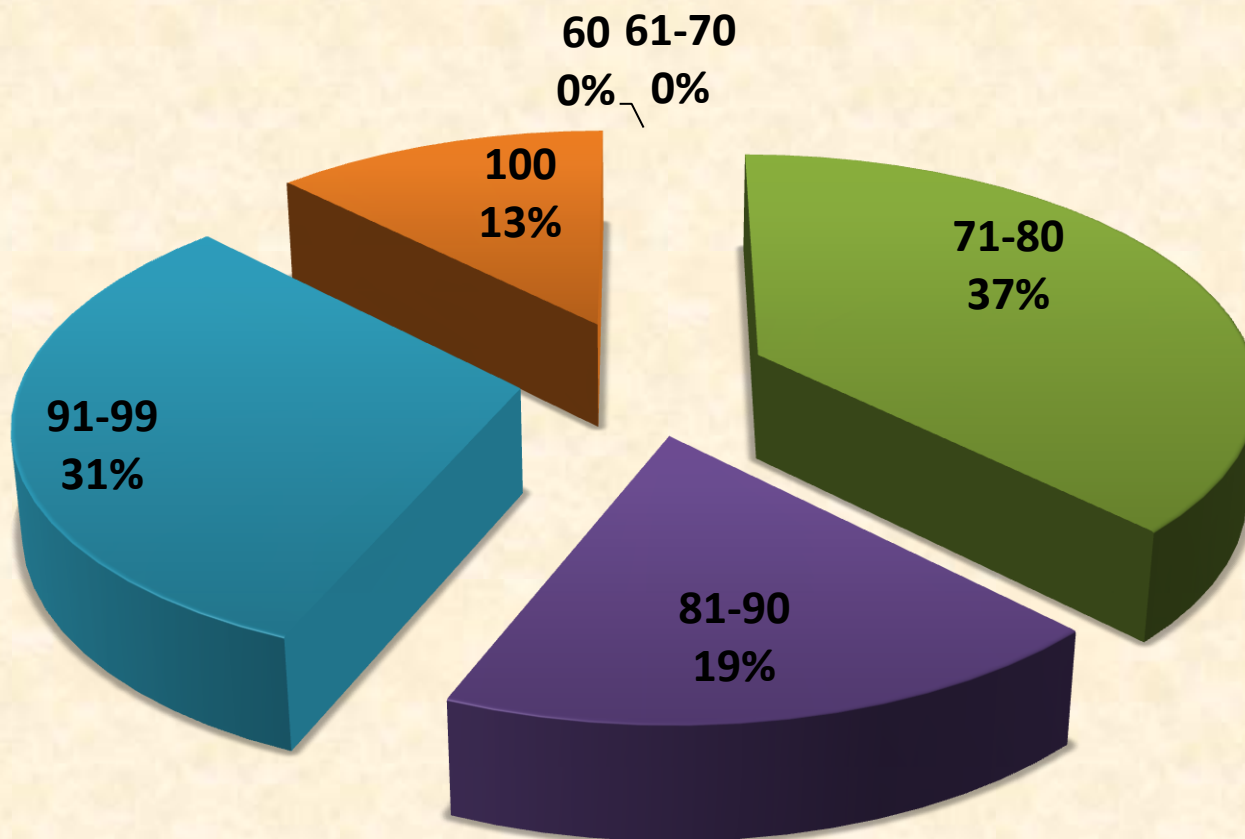

Esami di Stato

a.s. 2013/14

A cura di Rosario Commisi

Quinta B

Voto	60	61-70	71-80	81-90	91-99	100
Totale	16	0	0	6	3	5

Quinta D1

Voto	60	61-70	71-80	81-90	91-99	100
Totale	20	1	4	6	7	2

Quinta D2

Voto	60	61-70	71-80	81-90	91-99	100
Totale	24	4	8	8	3	1

Quinta F

Voto		60	61-70	71-80	81-90	91-99	100
Totale	25	1	4	9	6	4	1

Quinta DF

Voto		60	61-70	71-80	81-90	91-99	100
Totale	24	0	1	12	9	2	0

Quinta G1

Voto	60	61-70	71-80	81-90	91-99	100
Totale	19	0	1	12	4	2