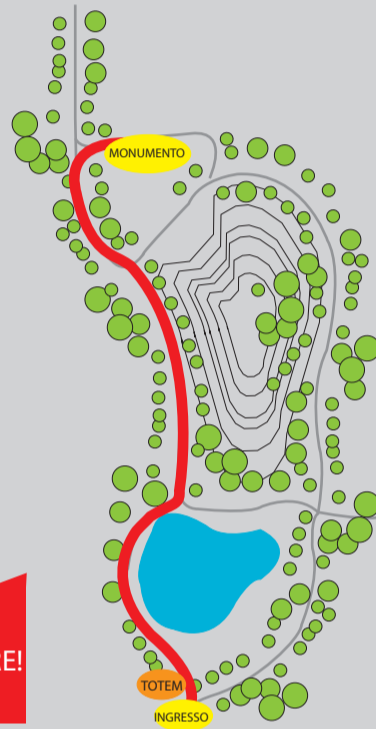

COMERIO ERCOLE

Ipotesi/bozzetto per totem informativo.
Rappresentazione del lato rivolto verso
l'ingresso del parco(FRONT) e lato rivolto
verso la collina(RETRO).

Tommaso Albè

TOTEM INFORMATIVO MEMORIALE FRONTE

ERCOLE 1944 COMERIO 10 GENNAIO MEMORIALE BUSTO ARSIZIO

VAI OLTRE LA COLLINA!

GO OVER THE HILLOCK!

10 GENNAIO 1944
UN GIORNO DA NON DIMENTICARE!
A DAY NOT TO FORGET!

Il 10 Gennaio 1944 la Commissione Interna della Ercole Comerio veniva arrestata e deportata in campi di concentramento, dove alcuni dei lavoratori persero la vita.